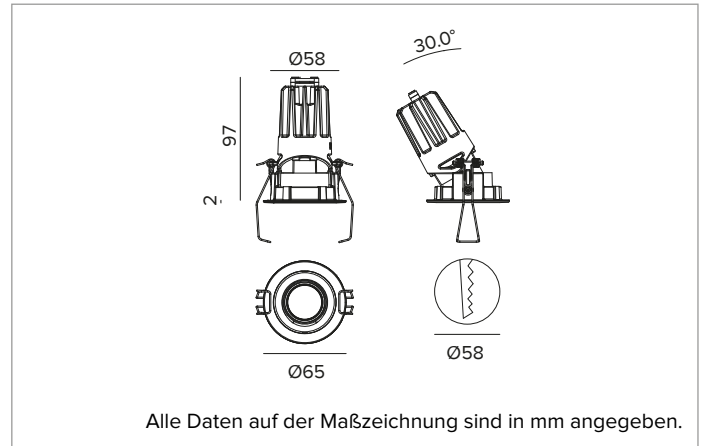

1T8453EL | CCTEVO ARCHITECTURAL 58

Ausrichtbarer LED-Einbaustrahler als Trim-Version

	4000K	H(m)	D(m)	Emax(lx)		
	Ra90			37°		
	Fixture Power	10W	1	0.67	2280	
	Source Flux	1266lm	2	1.35	570	
	Fixture Flux	874lm	3	2.02	253	
	Efficacy	90lm/W	4	2.69	143	
TS1335	I _{max} =1801cd/klm	I _{max}	2280cd	5	3.37	91

Ähnliche Farbtemperatur: 4000K

Lebensdauer (L80/B10): >50000h tq +25°C

BELEUCHTUNGSTECHNISCHE MERKMALE

Version FL - gegossene Optikhalterung aus weißem Kunststoff mit Präzisionsoptik aus metallbeschichtetem Polycarbonat, holografischer Diffusorfilter und Cut-Off-Ring aus schwarzem Silikon. UGR<19 (EN 12464-1).

Optik: REFLEKTOR

Abstrahlwinkel: FL

Optische Effizienz: 69%

Leuchten-Lichtstrom: 874lm

Lichtausbeute: 90lm/W

Fotobiologische Sicherheit: Risikogruppe 1 (RG 1 = geringes Risiko)

MECHANISCHE MERKMALE

Optikhalterung aus weißem Kunststoff und Wärmeabführung aus Druckguss-Aluminium mit schwarzer Beschichtung. Weiße Abdeckung. Ausrichtungsmöglichkeit des Optikgehäuses um 30° auf vertikaler Ebene. Trim-Version mit integriertem weißem Ring.